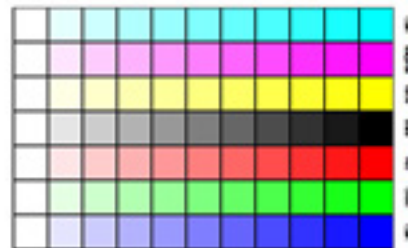

ColorMatch RGB

THE DIGITAL DOG